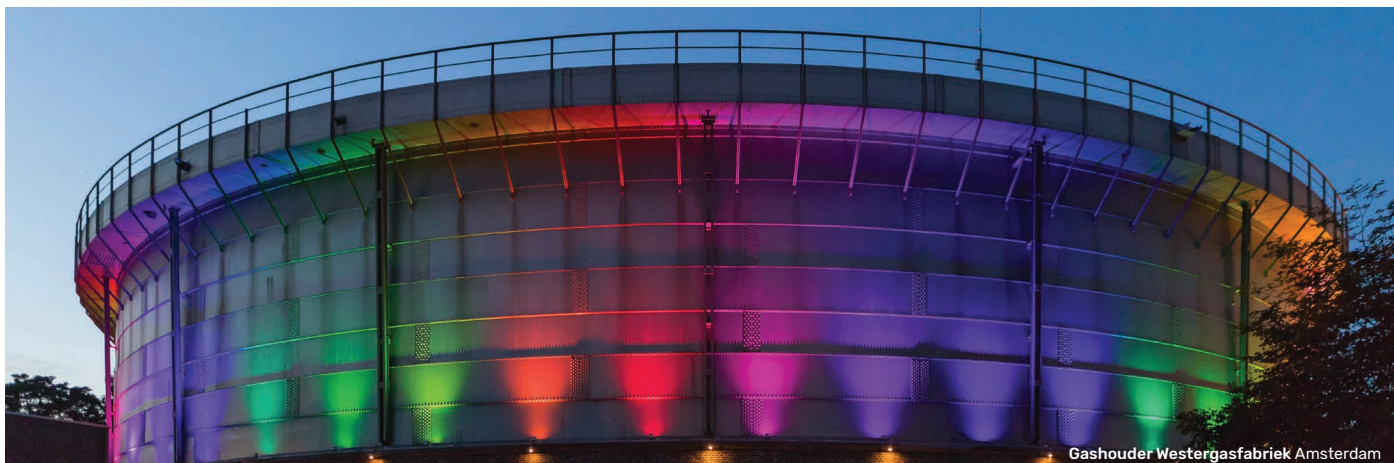

> Theaters, Concertzalen en Poppodia

> CLS LED – Licht dat elke beleving versterkt

CLS is een **Nederlandse fabrikant** van hoogwaardige LED-verlichtingsoplossingen. Wij begrijpen dat verlichten meer is dan alleen verlichting; het gaat om het creëren van sfeer, het begeleiden van bezoekers en het versterken van de identiteit van uw theater, concertzaal of poppodium. Onze LED-oplossingen zijn speciaal ontworpen om precies dát te doen – met precisie, efficiëntie en flexibiliteit.

Met meer dan **35 jaar ervaring in de professionele verlichtingsbranche** en 20 jaar ervaring in het produceren van LED-oplossingen, zijn wij een betrouwbare partner die voldoet aan de eisen van de huidige markt. Dankzij de maatwerkconfiguraties en het gebruik van de beste beschikbare componenten, bieden onze armaturen de perfecte oplossing voor elke locatie.

> Ontworpen voor een breed scala aan toepassingen:

Toepassingen in het gebouw

Zaal-/Publieksverlichting

CLS verlichting biedt perfecte dimcurves, een flikkervrije werking en fluisterstille prestaties. Vanaf het moment dat uw publiek binnenkomt tot aan het slotapplaus creëren onze oplossingen de juiste sfeer voor elk moment van de voorstelling.

Verlichting voor receptie en algemene ruimten

Accentueer architectonische kenmerken en interieurdetails met hoogwaardige, modulaire verlichtingsoplossingen. Dankzij volledig instelbare optieken en opties zoals Tunable White of RGBW heeft u volledige controle om de verlichting af te stemmen op het karakter van uw locatie en het type evenement.

Verlichting voor restaurant, bar en foyer

Zet direct de toon met de juiste eerste indruk. CLS verlichting biedt veelzijdige oplossingen voor horecaruimtes, met elegante ontwerpen en flexibele besturingssystemen voor het creëren van een gastvrije sfeer, ongeacht het evenement.

Backstage- en servicegebieden

Betrouwbare, efficiënte verlichting is onmisbaar achter de schermen. CLS levert duurzame, energiebesparende oplossingen voor technische ruimtes, waarmee optimale werkomstandigheden voor uw team gegarandeerd zijn – van repetitie tot voorstelling.

Buitenverlichting (IP67)

Gevelverlichting

Maak van uw locatie een visueel herkenningspunt. Onze architecturale LED-armaturen brengen dynamische kleuren, krachtige lichtopbrengst en precieze optieken naar uw gevel – volledig regelbaar voor seizoensgebonden thema's, speciale evenementen of dagelijkse impact.

Verlichting voor entree en paden

Zorg voor een veilige en gastvrije entree-ervaring. De buitenarmaturen van CLS combineren hoogwaardig ontwerp met uitstekende prestaties en begeleiden bezoekers soepel van buiten naar binnen.

Parkeerplaatsen en omliggende gebieden

CLS LED-armaturen leveren zeer efficiënte verlichting voor parkeerterreinen en buitenruimtes. Optimaliseer het energieverbruik en zorg voor consistent, hoogwaardig licht dat de bezoekerservaring verbetert vanaf het moment dat ze aankomen.

Evenementen- en wachtrijgebieden

Aanpasbare buitenverlichtingsoplossingen voor evenemententerreinen en wachtrijen. Creëer sfeer, beheer de doorstroming en breid de ervaring van uw locatie uit tot buiten de muren.