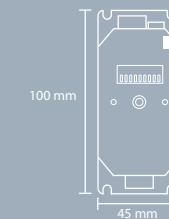

CLS - Linear Lighting Fixtures - IRMA

Main features

EN

The IRMA is the perfect solution for all possible decorative applications where an individually programmable RGB LED fixture with an adjustable beam angle is required.

Typical applications are: dynamic colour changing in cove lighting, use as programmable element in TV / theatre set pieces, lighting of walls and ceilings, application in furniture and bar elements.

Beautiful smooth colour mixing due to a 3 in 1 High Power 6 Watt RGB LED.

Addressing through dipswitches for individual DMX programming per module.

3 Available beam angles: 20°, 40° and 120°. All lenses are included.

Fast and easy installation: both power and data signal are fed by a single CAT5 (RJ45) cable.

Compact dimensions.

NL

De IRMA is de perfecte oplossing voor alle decoratieve toepassingen waar een individueel programmeerbaar RGB LED armatuur met een variabele openingshoek gewenst is.

Typische toepassingen zijn: dynamisch programmeerbare koofverlichting, als pixelelement in multimedia façades, decors van tv/theater shows, het dynamisch aanlichten van wanden, plafonds, meubels en barelementen.

Fraaie egale kleurenmenging dankzij een 3 in 1 High Power 6 Watt RGB LED.

Adresseerbaar d.m.v. dipswitches voor individuele DMX programmering per module.

Keuze uit drie verschillende licht openingshoeken, 20°, 40° en 120°. Alle lenzen zijn in de levering inbegrepen.

Snel en eenvoudig te installeren: stroom en data signaal via één enkele CAT5 (RJ45) kabel.

Zeer compacte afmetingen.

Products IRMA

122500

CLS IRMA 3 in 1 RGB module, 6 Watt, individual DMX addressable