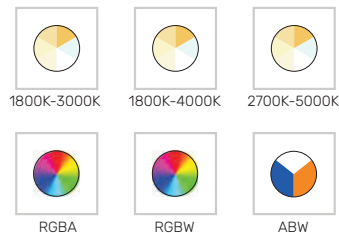

Anderen specifieke combinaties zijn onderworpen aan minimale bestelhoeveelheden; Neem voor meer informatie contact op met uw CLS-dealer.