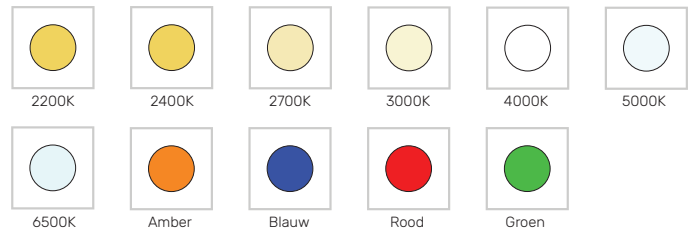

Grote keuze in basis kleuren

De Revo biedt een ruime keuze aan beschikbare lichtkleuren. Standaardconfiguraties kunnen worden uitgerust met maximaal 5 verschillende kleurtemperaturen en 4 verschillende basiskleuren. Daarnaast zijn op aanvraag verschillende combinaties van verschillende LED kleuren verkrijgbaar. Door amber en wit te combineren, kunnen bijvoorbeeld erg warme witte kleurtemperaturen (2400K) worden gecreëerd.