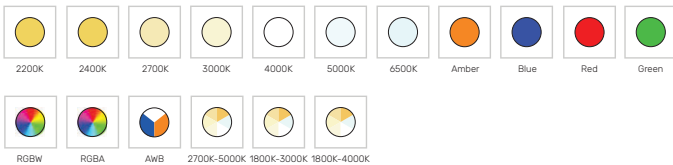

Iconen

Kleur & kleur temperaturen