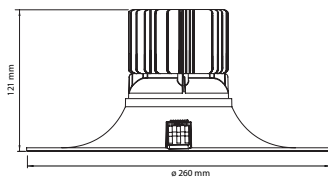

Afmetingen

Emerald M

6 serie - Max. 28 Watt

7 serie - Max. 41 Watt

Emerald L

6 serie - Max. 28 Watt

7 serie - Max. 41 Watt

Light engine

6 serie - 28 Watt

7 serie - 41 Watt

Technische specificaties

LED:	Citizen
Verkrijgbare kleuren:	Kleding, meubels, keukens, juwelen & schoenen Brood, vlees, vis, groente & fruit CRI >82: 2700K, 3000K & 4000K
Licht bundels:	83°
Voeding:	6 serie : 700 mA 7 serie : 1000 mA
Vermogen:	6 serie : 28 Watt 7 serie : 41 Watt
Behuizing:	PC / aluminium
Verstelbaarheid:	360° horizontaal
IP waarde:	IP40
Kabel lengte:	150 cm
Omgevings temperatuur:	-10 °C tot +40 °C