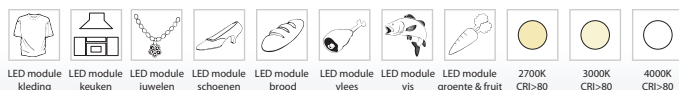

Jarenlang consumenten onderzoek naar het meest aantrekkelijke licht voor het optimaal presenteren van specifieke productgroepen binnen winkel omgevingen hebben geleid tot een serie unieke LED lichtbronnen die zorg dragen voor een optimale belichting van uw verkoopassortiment.

Wat maakt de Emerald Retail & Food zo veelzijdig?

Uitstekende kleurweergave & grote keuze in lichtkleuren

De Emerald Retail & Food biedt speciaal afgestemde LED modules waarvan het licht spectrum, met zorg is afgestemd op het optimaal belichten van bepaalde productgroepen.

Zo geven de speciale LED modules voor kleding alle kleuren bijzonder sprankelend en levensecht weer en behoeven klanten niet met hun pak, jurk, shirt of overhemd naar het daglicht te lopen om de kleur te beoordelen. De vlees modules zijn extra sterk in het rode licht spectrum waardoor vlees in vitrines fraai rood overkomt. In de brood modules zijn extra warme wit tinten verwerkt om brood een warme gloed te geven. En zo biedt elke LED module speciale afgestemde eigenschappen om uw product optimaal te belichten en daarmee de verkoop te stimuleren.

CLS biedt speciale LED modules voor de volgende productgroepen:

- > Kleding
- > Meubels
- > Keukens
- > Juwelen
- > Schoenen
- > Brood
- > Vlees
- > Vis
- > Groente & fruit