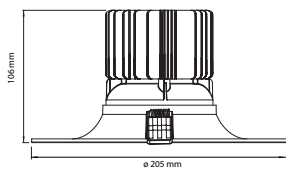

Lage inbouwdiepte

Door de grote hoeveelheid aan installatievoorzieningen (klimaatbeheersing, data bekabeling, etc) boven plafonds is er in veel situaties steeds minder ruimte beschikbaar.

Afhankelijk van de uitvoering beschikt de Emerald over een inbouwhoogte variërend tussen de 121 en maximaal 146 mm.

In de praktijk zullen er dus nauwelijks situaties zijn, waarbij de Emerald niet ingebouwd kan worden.

Een verantwoorde investering

De Emerald serie maakt gebruik van hoogwaardige componenten. Er worden geen compromissen gesloten ten aanzien van de kwaliteit van de individuele onderdelen. Naast de hoogwaardige Japanse LED module zijn de voedingen van Europese afkomst.

In tegenstelling tot vele andere marktpartijen **ontwerpt en produceert CLS haar producten ook daadwerkelijk in Nederland.**

CLS behoort tot een groep bedrijven met meer dan 25 jaar expertise in de verlichtingswereld.

Afmetingen

Emerald M

6 serie - Max. 28 Watt