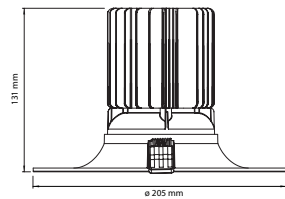

Afmetingen

Emerald M

6 serie - Max. 28 Watt

7 serie - Max. 41 Watt

Emerald L

6 serie - Max. 28 Watt

7 serie - Max. 41 Watt

Light engine