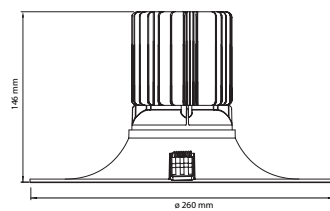

Afmetingen

Emerald M

6 serie - Max. 28 Watt

7 serie - Max. 41 Watt

Emerald L

6 serie - Max. 28 Watt

7 serie - Max. 41 Watt

Light engine

6 serie - 28 Watt

7 serie - 41 Watt

Technische specificaties

LED:	Citizen
Verkrijgbare kleuren:	Kleding, meubels, keukens, juwelen & schoenen Brood, vlees, vis, groente & fruit CRI >82: 2700K, 3000K & 4000K
Licht bundels:	83°
Voeding:	6 serie : 700 mA 7 serie : 1000 mA
Vermogen:	6 serie : 28 Watt 7 serie : 41 Watt
Behuizing:	PC / aluminium
Verstelbaarheid:	360° horizontaal
IP waarde:	IP40
Kabel lengte:	150 cm
Omgevings temperatuur:	-10 °C tot +40 °C