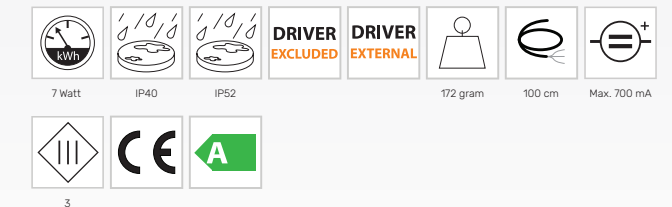

Optimale verstelbaarheid
De lichtbron is zowel in horizontale- als verticale richting verstelbaar.

Verwisselbare optieken
Lenzen zijn snel en eenvoudig te verwisselen voor optimale afstelling.
Het armatuur is standaard voorzien van een 40° optiek.

Large choice in mounting plates
Round, square and 2, 3 and 4-way mounting plates available.

External DMX driver
The Luxo 3 RGB needs to be connected with an external 3 or 4 channel constant current DMX driver, for instance the CLS LDC-41 driver.

Optimal adjustability
Both horizontally and vertically adjustable.

Interchangeable optics
Lenses can be changed easily on the spot.
40° lens is fitted as standard.

Colour & colour temperatures

RGB

General specifications

Optics

Housing & finish

CRI
CRI>80

Control options

Mounting options

Luminous flux
Available on request