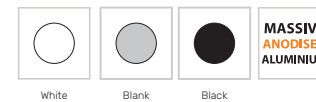

Housing & finish