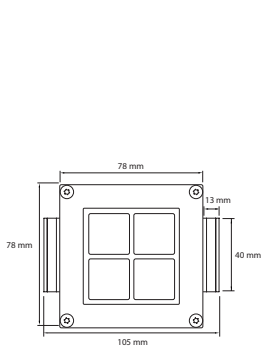

Afmetingen REVO Compact Track series

Compact Track / Magno