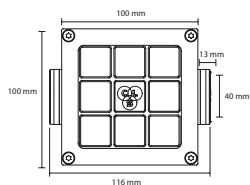

Afmetingen REVO Track series

REVO Track / Magno