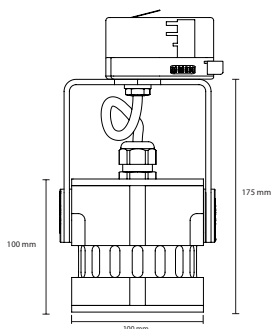

Afmetingen REVO Track series

REVO Track / Magno