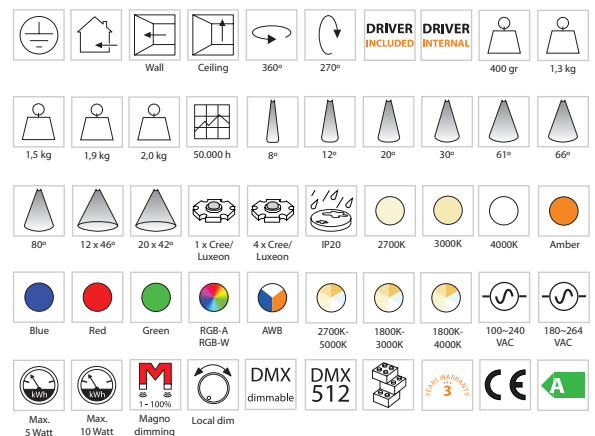

Afmetingen REVO Micro Track

Afmetingen REVO Compact Track series

Compact Track / Magno

Compact Track DMX

Global adapter

Compact Gallery

Technische specificaties REVO Micro & Compact Track series

LED:	Luxeon / Cree
Verkrijgbare kleuren:	REVO Micro : 2700K, 3000K, 4000K & amber REVO C. : 2700K, 3000K, 4000K, amber, rood, blauw & groen,
Kleurwisselend:	REVO C. : RGBA, RGBW & AWB
Tunable White:	REVO C. : 2700K-5000K, 1800K-3000K & 1800K-4000K
Voeding:	REVO Micro : 100-240 VAC REVO C. : 180-264 VAC
Vermogen:	REVO Micro : 5 Watt REVO C. : 10 Watt
Licht bundel:	REVO Micro : 20°, 30°, 66° & 20x42° REVO C : 8°, 12°, 30°, 61°, 80° & 12x46°
Behuizing:	Geanodiseerd aluminium & zwart gecoat
Verstelbaarheid:	360° horizontaal, 270° verticaal
IP waarde:	IP20
Omgevings temperatuur:	-10 °C tot 40 °C

Iconen