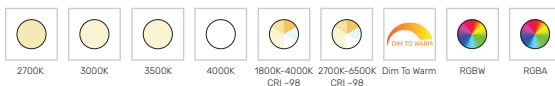

Kleurtemperaturen