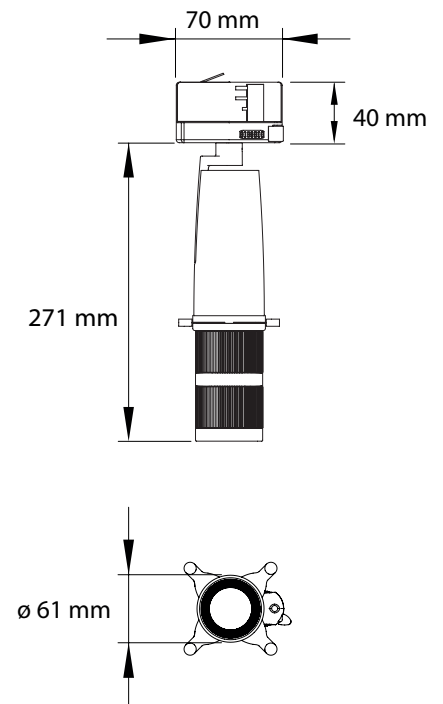

Topaz Profile Track Spot

LED:	Bridgelux of Xicato
Verkrijgbare kleuren:	CRI -90: 2700K, 3000K, 3500K of 4000K CRI -98: 2700K, 3000K, 3500K of 4000K
Licht bundel:	25° ~ 40° zoom
Lichtopbrengst:	400 Lumen
Dim opties:	Roto Dim, Casambi, Local Dim, DALI, DMX, Wireless DMX, Non Dim
Voeding:	100-240 VAC*
Vermogen:	Max. 15 Watt
Behuizing:	Gecoat Aluminium, verkrijgbaar in zwart en wit
Gewicht:	998 gram
Verstelbaarheid:	360° horizontaal, 90° verticaal
IP waarde:	IP20
Gobo afmeting:	Max. ø 30 mm - Max. dikte 3 mm
Omgevings temperatuur:	-10 °C till 40 °C

* Afhankelijk van gekozen aanstuuringsmethode