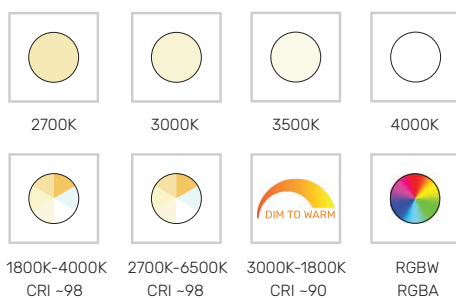

Een kleine selectie van beschikbare lichtbronnen:

- > Wit licht in 2700K, 3000K, 3500K & 4000K met een CRI tot ~98.
- > Tunable White LED modules in 1800K-4000K en 2700K-6500K met een CRI tot ~98.
- > Kleurwisselend licht middels RGBW en RGBA LED modules.
- > Dim To Warm in 3000K-1800K met een CRI ~90.