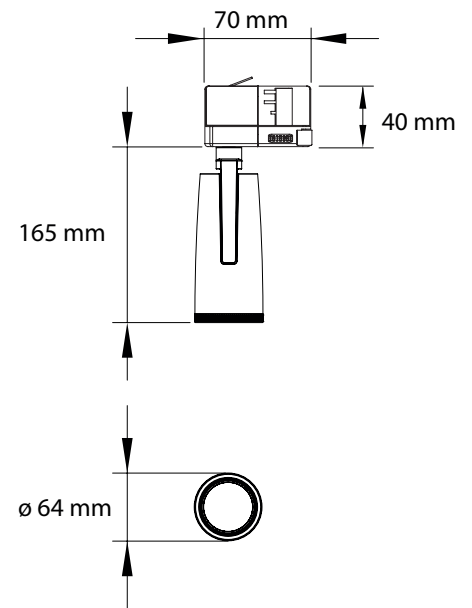

Topaz Zoom

LED:	Bridgelux of Xicato
Verkrijgbare kleuren:	CRI -90: 2700K, 3000K, 3500K of 4000K CRI -98: 2700K, 3000K, 3500K of 4000K
Licht bundel:	9° ~ 58° Zoom
Lichtopbrengst:	650 Lumen
Aansturing:	Roto Dim, Casambi, Local Dim, DALI, DMX, Wireless DMX, Non Dim
Voeding:	100-240 VAC*
Vermogen:	Max. 15 Watt
Behuizing:	Gecoat Aluminium, verkrijgbaar in zwart en wit
Gewicht:	780 gram
Verstelbaarheid:	360° horizontaal, 90° verticaal
IP waarde:	IP20
Omgevings temperatuur:	-10 °C till 40 °C

* Afhankelijk van gekozen aanstuuringsmethode