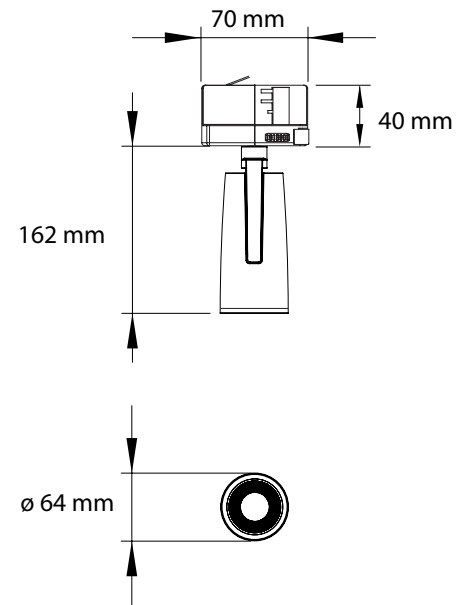

> Topaz Series Rail & opbouw armaturen

Technische Specificaties

Topaz Expo Track Spot

LED:	Bridgelux of Xicato
Verkrijgbare kleuren:	CRI -90: 2700K, 3000K, 3500K of 4000K CRI -98: 2700K, 3000K, 3500K of 4000K
Licht bundel:	12°, 14°, 25°, 35° en 55° (Narrow, Spot, Medium, Wide & Flood)
Lichtopbrengst:	950 Lumen
Aansturing:	Roto Dim, Casambi, Local Dim, DALI, DMX, Wireless DMX, Non Dim
Voeding:	100-240 VAC*
Vermogen:	Max. 15 Watt
Behuizing:	Gecoat Aluminium, verkrijgbaar in zwart en wit
Gewicht:	780 gram
Verstelbaarheid:	360° horizontaal, 90° verticaal
IP waarde:	IP20
Omgevings temperatuur:	-10 °C till 40 °C

* Afhankelijk van gekozen aanstuuringsmethode

Topaz ColourFlow*

LED:	CLS Dynamic Colour Chip
Verkrijgbare kleuren:	RGBW (W: 3000K / 4000K)
Licht bundel:	26°, 36° en 49° (Medium, Wide & Flood)
Lichtopbrengst:	600 Lumen
Aansturing:	Casambi, DMX & Wireless DMX
Voeding:	100-240 VAC**
Vermogen:	Max. 15 Watt
Behuizing:	Gecoat Aluminium, verkrijgbaar in zwart en wit
Gewicht:	780 gram
Verstelbaarheid:	360° horizontaal, 90° verticaal
IP waarde:	IP20
Omgevings temperatuur:	-10 °C till 40 °C

* Verwacht 2025

** Afhankelijk van gekozen aanstuuringsmethode