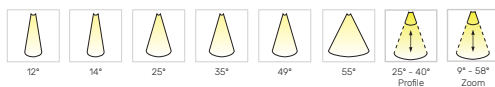

Openingshoeken