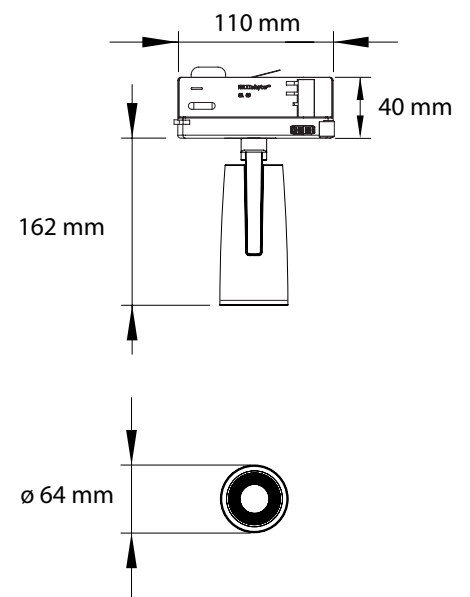

Kleurtemperaturen

Openingshoeken

Behuizing

Overige Specificaties

Montage

Aanstuurmogelijkheden

V11 / 2024