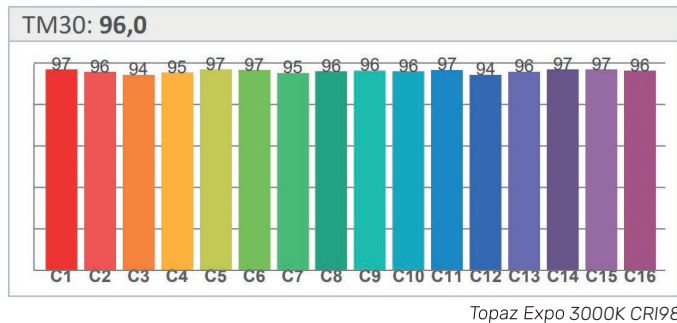

> Topaz Series Rail & opbouw armaturen

Lichtkwaliteit

Zoals we eerder bewezen met de Jade en Focus Series bieden wij ook met de Topaz Series ongekend goede lichtkwaliteiten. Niet alleen op de CRI, maar ook op de veel uitgebreidere TM30 en CQS metingen scoren onze lichtbronnen ongekend goed. Daarnaast zijn de lichtbundels bijzonder egaal met fraaie zachte randen. De Topaz Profile Framing biedt een ongekend scherpe afkadering zonder het kenmerkende "blue line" effect dat de meeste LED profile armaturen kenmerkt.