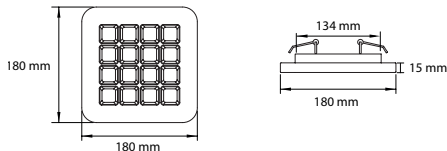

> Ultima series Downlighters en rail armaturen

Afmetingen Ultima series

Ultima Basic

Ultima Track

Kleurtemperaturen

Lichtbundels

Behuizing & afwerking

Technische Specificaties

LED:	High Power LED
Verkrijgbare kleuren:	2700K, 3000K & 4000K
Voeding:	Ultima Track : 200 - 277 VAC Ultima Basic : 700 mA
Vermogen:	Max 20 Watt
Lichtbundels:	8°, 12°, 30°, 60° & 12x46°
Behuizing:	PC-ABS / aluminium
Verstelbaarheid:	350° horizontaal, 270° verticaal
Kabellengte:	Ultima Basic 200 cm
Omgevingstemperatuur:	-10 °C tot +40 °C

Algemene specificaties

Montagemogelijkheden

Besturingsopties