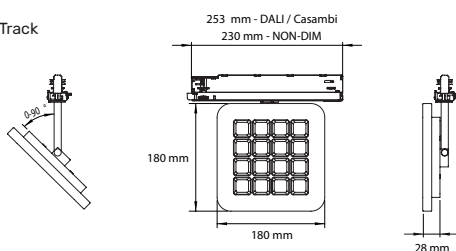

Ultima Track

Kleurtemperaturen

Lichtbundels

Behuizing & afwerking

Technische Specificaties

LED:	High Power LED
Verkrijgbare kleuren:	2700K, 3000K & 4000K
Voeding:	Ultima Track : 200 - 277 VAC Ultima Basic : 700 mA
Vermogen:	Max 20 Watt
Lichtbundels:	8°, 12°, 30°, 60° & 12x46°
Behuizing:	PC-ABS / aluminium
Verstelbaarheid:	350° horizontaal, 270° verticaal
Kabellengte:	Ultima Basic 200 cm
Omgevingstemperatuur:	-10 °C tot +40 °C