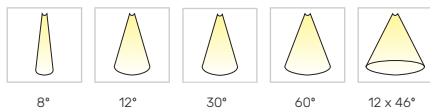

Door grote keuze in lichtopeningshoeken is de Ultima geschikt voor ruimtes van 2,65 meter tot maar liefst 16 meter hoogte! Dankzij het lensensysteem met de vele lichtopeningshoeken is de Ultima op grote hoogtes tot 70% meer effectief als een downlighter die gebruik maakt van een traditionele reflectortechniek.